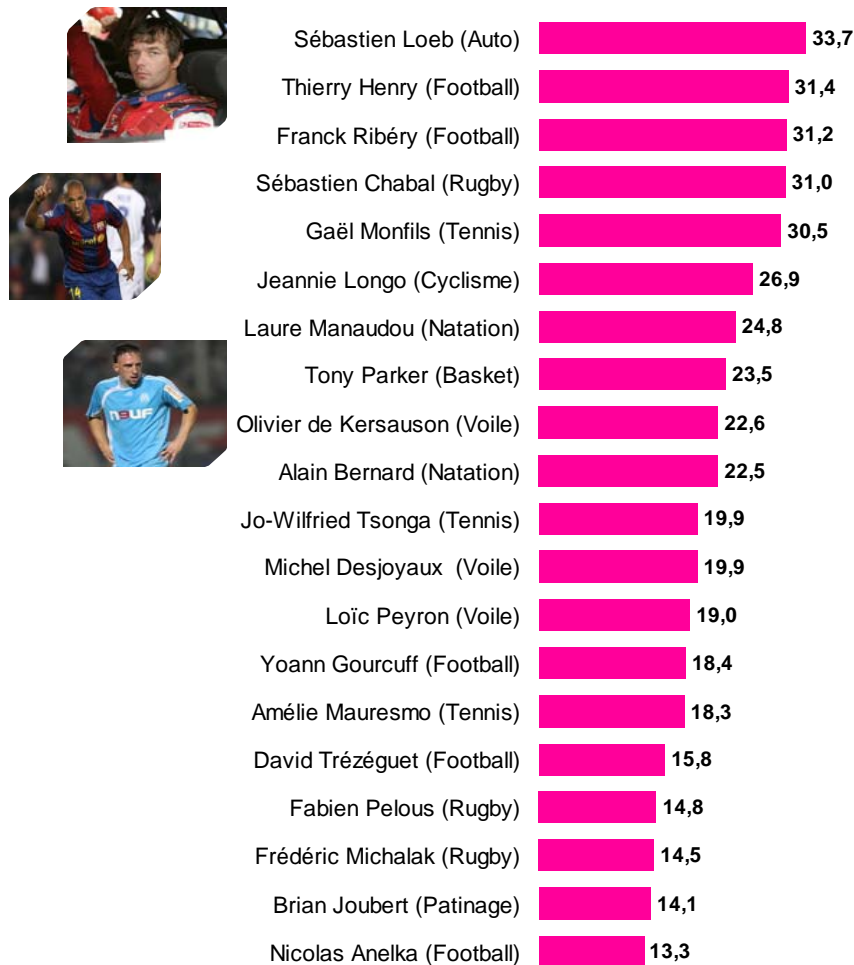

Pour plus d'informations : www.logica.com

MAG 40

Sportifs préférés des Français

i

L'EQUIPE MAGAZINE

Guillaume PETIT / Marie
GRISLAIN – Pôle Actualité

Olivier ABRAT, Romain MARTIN
– Pôle Sponsoring

Created
15 juin 2009

190J72 | © TNS

Sportifs préférés des Français (1/2)

Parmi les sportifs suivants, pouvez-vous me dire quels sont les 10 que vous préférez?

Ensemble des Français

Fans de sport*

* Personnes ayant déclaré s'intéresser beaucoup au sport