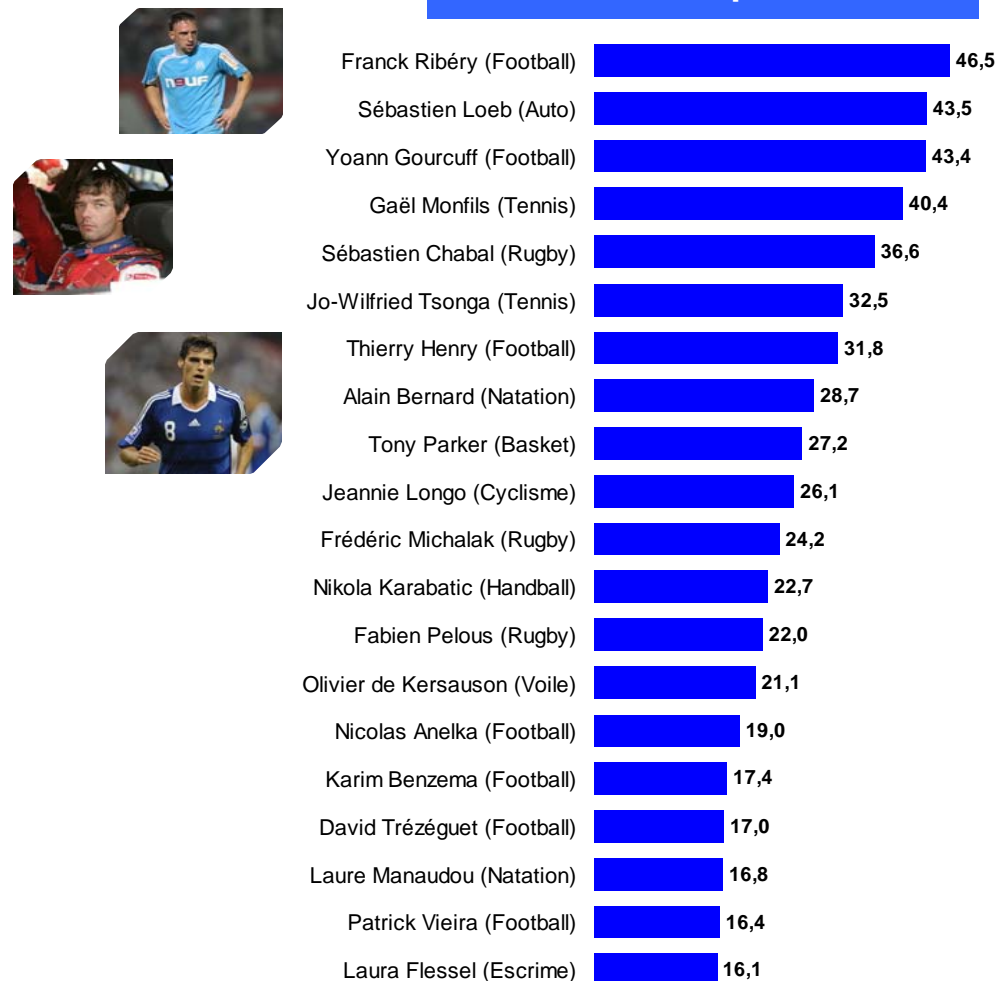

190J72 | © TNS

Sportifs préférés des Français (1/2)

Parmi les sportifs suivants, pouvez-vous me dire quels sont les 10 que vous préférez?

Ensemble des Français

Fans de sport*

* Personnes ayant déclaré s'intéresser beaucoup au sport