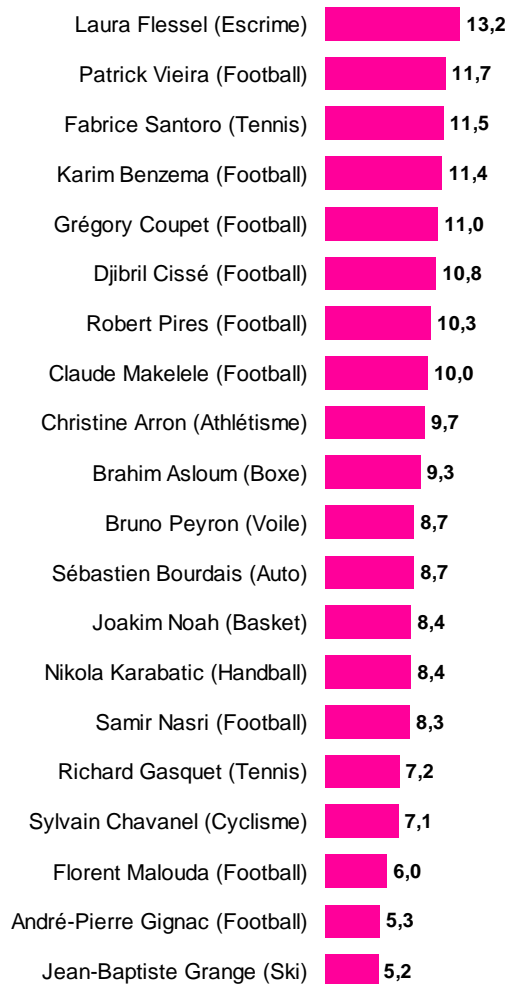

Pour plus d'informations : www.logica.com

MAG 40

Sportifs préférés des Français

i

L'EQUIPE MAGAZINE

Guillaume PETIT / Marie
GRISLAIN – Pôle Actualité

Olivier ABRAT, Romain MARTIN
– Pôle Sponsoring

Created
15 juin 2009

190J72 | © TNS

Sportifs préférés des Français (1/2)

Parmi les sportifs suivants, pouvez-vous me dire quels sont les 10 que vous préférez?

Ensemble des Français

Fans de sport*

* Personnes ayant déclaré s'intéresser beaucoup au sport

Sportifs préférés des Français (2/2)

Parmi les sportifs suivants, pouvez-vous me dire quels sont les 10 que vous préférez?

Ensemble des Français

Fans de sport*

* Personnes ayant déclaré s'intéresser beaucoup au sport